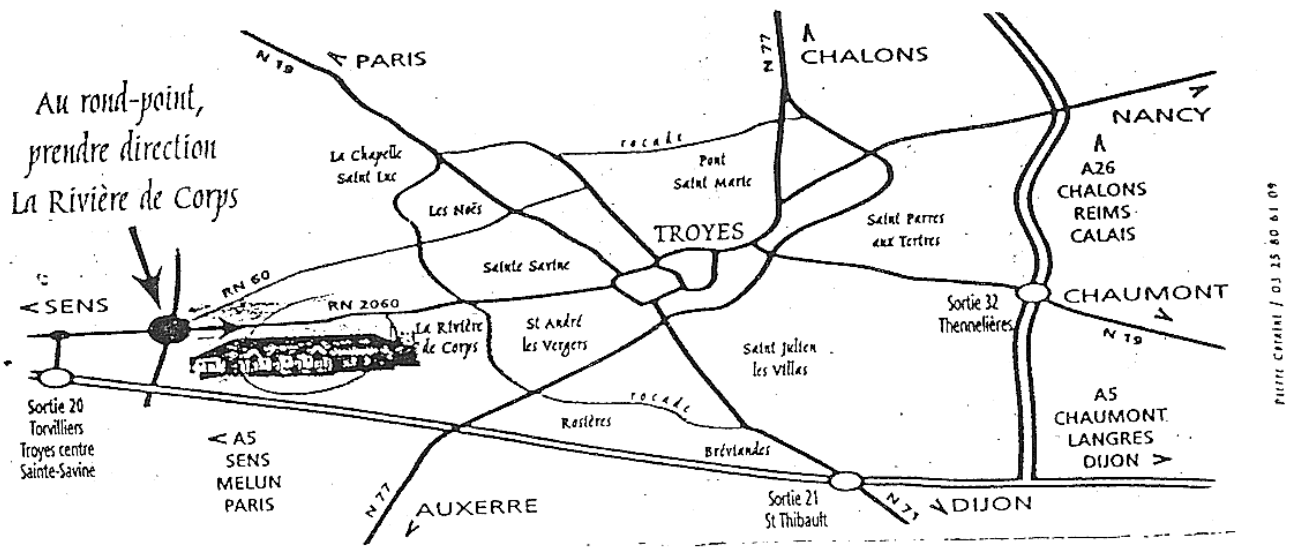

CENTRE GENEALOGIQUE de l'AUBE

La prochaine **RENCONTRE YONNE AUBE** aura lieu le **23 AVRIL 2005**
Au restaurant **LA QUEUE de la POËLE** Route de Sens 10440 **LA RIVIERE de CORPS**, de 10 h à 17 heures (entrée par le Bar- très grand parking)

Pour des échanges fructueux nous souhaitons que chaque participant apporte ses travaux

Bulletin d'inscription accompagné d'un chèque bancaire ou postal à l'ordre du restaurant, à retourner avant le 12 AVRIL 2005 à Madame MOREAU
Micheline B.P n°8 10180 SAINT LYE

NOM & Prénom

Adresse

Adhérent au cercle de l'Yonne ☐

-de l'Aube ☐

Nombre de Repas : 27 euros X =

Signature